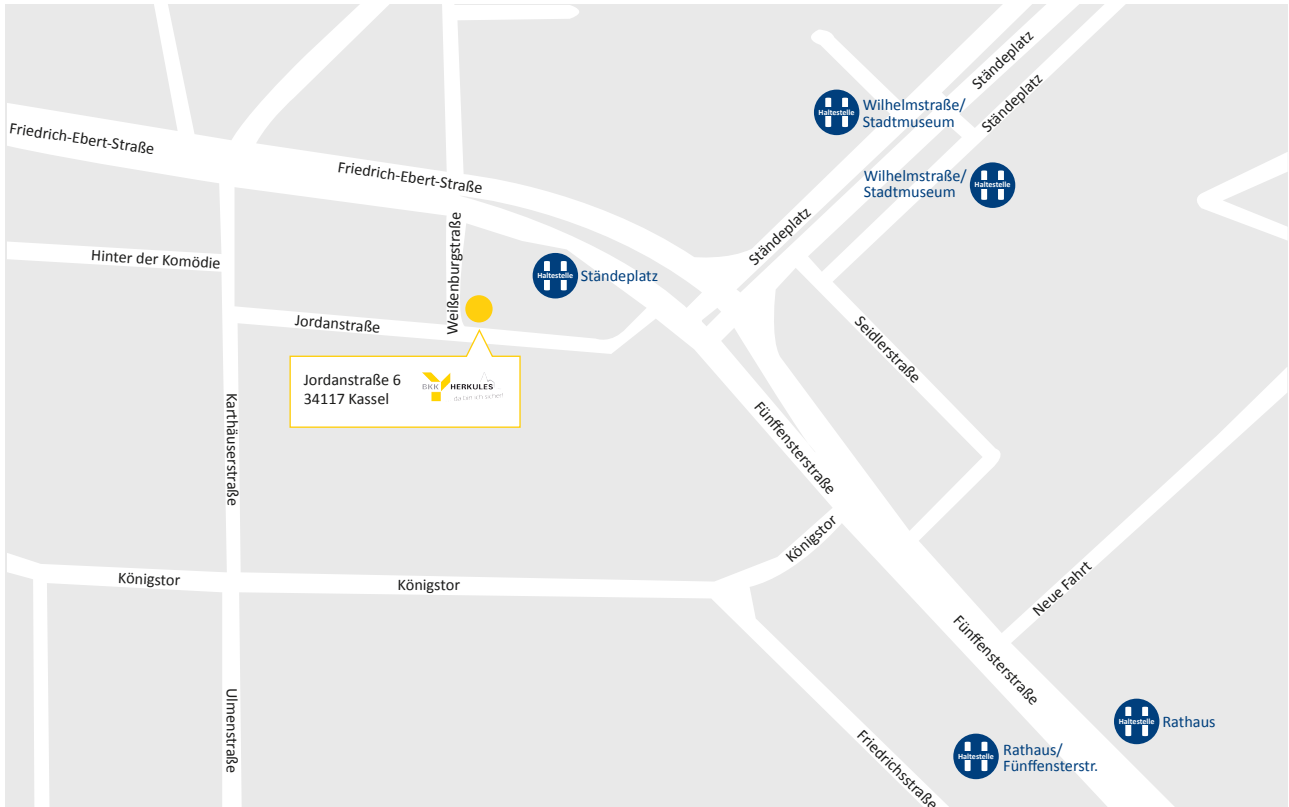

So erreichen Sie uns ...

BKK Herkules
Jordanstraße 6
34117 Kassel

Von Süden: Über die A7 - Kasseler Kreuz - auf die A49 Richtung Fritzlar/Marburg - Abfahrt Auestadion - Richtung Stadtmitte (in die Frankfurter Str.) an der 3. Ampelanlage (vor dem Cinestar) links abbiegen (in die Fünffensterstraße) - weiter auf Friedrich-Ebert-Straße und dann links in die Karthäuserstraße abbiegen. Die erste Straße wieder links in die Jordanstraße und ca. 100m auf der linken Seite sind wir für Sie da.

Von Norden: Über die A7 - Kasseler Kreuz - auf die A49 Richtung Fritzlar/Marburg - Abfahrt Auestadion - Richtung Stadtmitte (in die Frankfurter Str.) an der 3. Ampelanlage (vor dem Cinestar) links abbiegen (in die Fünffensterstraße) - weiter auf Friedrich-Ebert-Straße und dann links in die Karthäuserstraße abbiegen. Die erste Straße wieder links in die Jordanstraße und ca. 100m auf der linken Seite sind wir für Sie da.

Aus Richtung Hofgeismar: Über die B7 bis zum Holländischen Platz, dort rechts in die Wolfhager Str., an der Feuerwehr links abbiegen - geradeaus, rechts abbiegen auf die Friedrich-Ebert-Straße und dann links in die Karthäuserstraße abbiegen. Die erste Straße wieder links in die Jordanstraße und ca. 100m auf der linken Seite sind wir für Sie da.

Aus Richtung Melsungen: Über die B83 - Richtung Stadtmitte - den Kreisverkehr an der 3. Ausfahrt verlassen - auf der Fuldabrücke links abbiegen - bis zum Cinestar (rechte Seite) - dort rechts abbiegen (in die Fünffensterstraße) - weiter auf Friedrich-Ebert-Straße und dann links in die Karthäuserstraße abbiegen. Die erste Straße wieder links in die Jordanstraße und ca. 100m auf der linken Seite sind wir für Sie da.